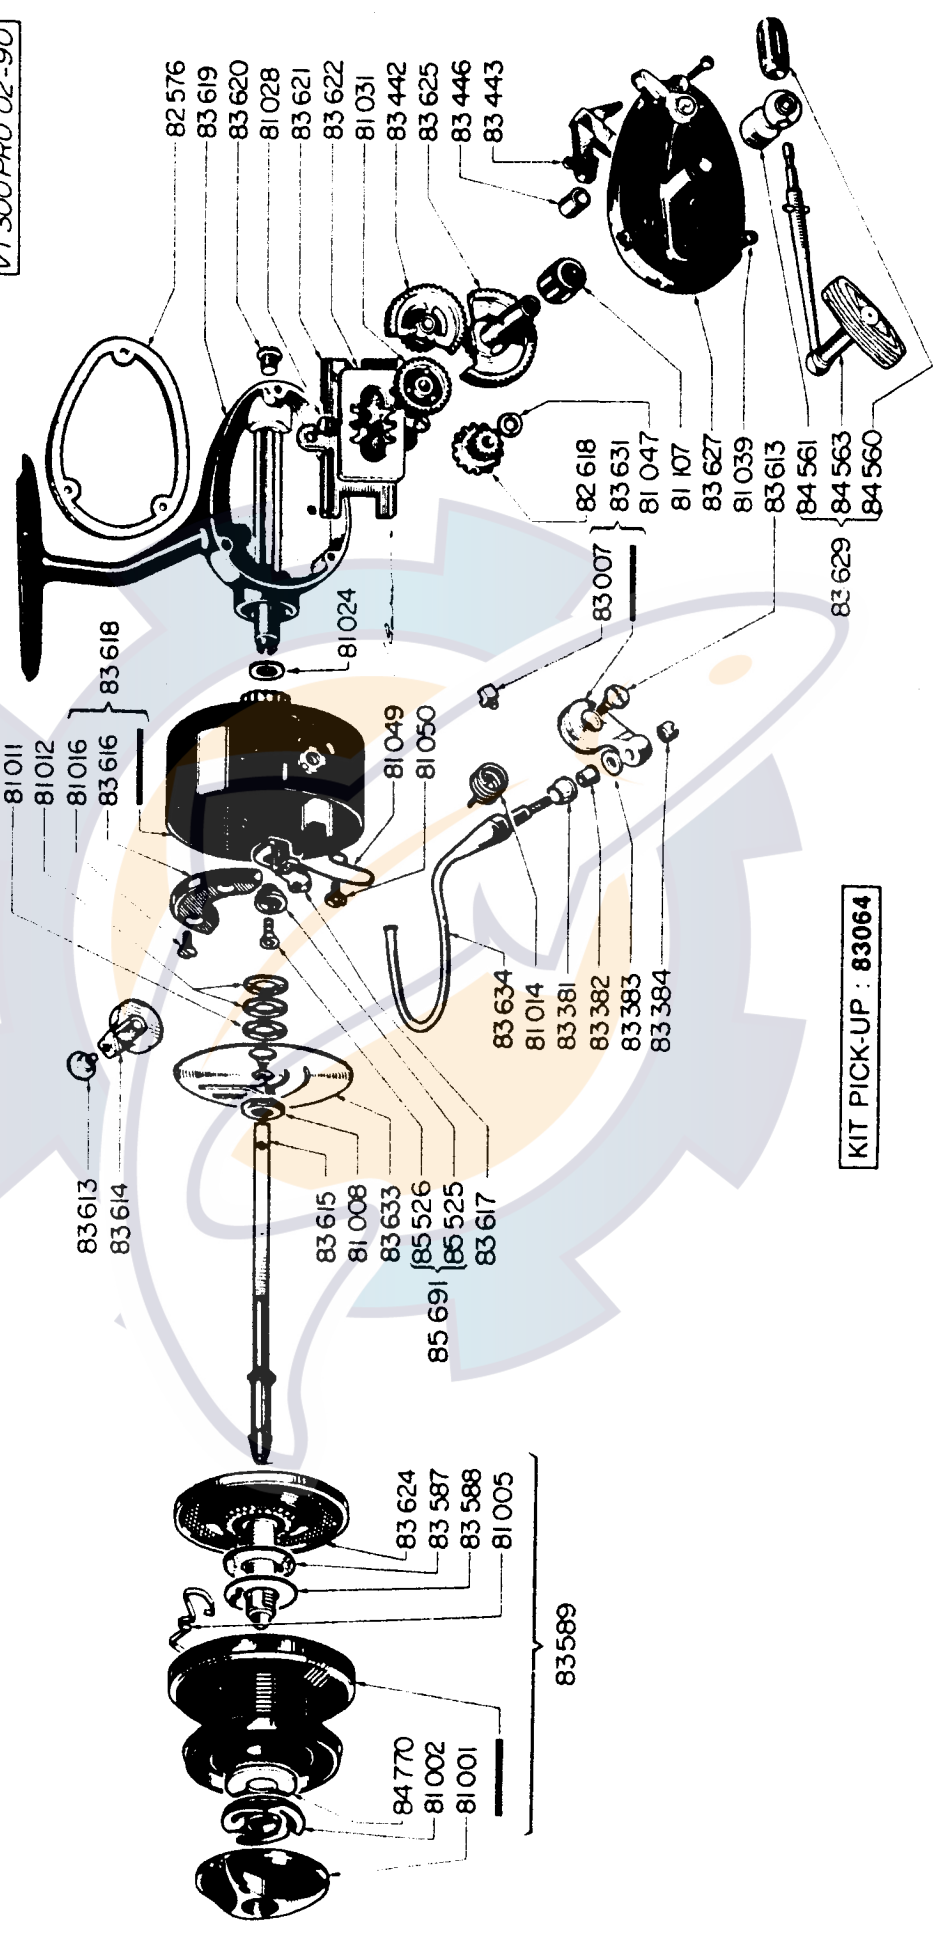

# MITCHELL

## 300 PRO

- Pour les remarques particulières à ce moulinet, voir page 34
- For further details concerning this reel, see page 34
- Besondere Anmerkungen zu dieser Rolle auf Seite 34
- Voor de speciale aanduiding betreffende deze molen, zie pagina 34
- Per le note relative a questo modello vedere a pag. 34
- Para las anotaciones particulares, vease las páginas 34

VT 300 PRO 02-90

KIT PICK-UP : 83064